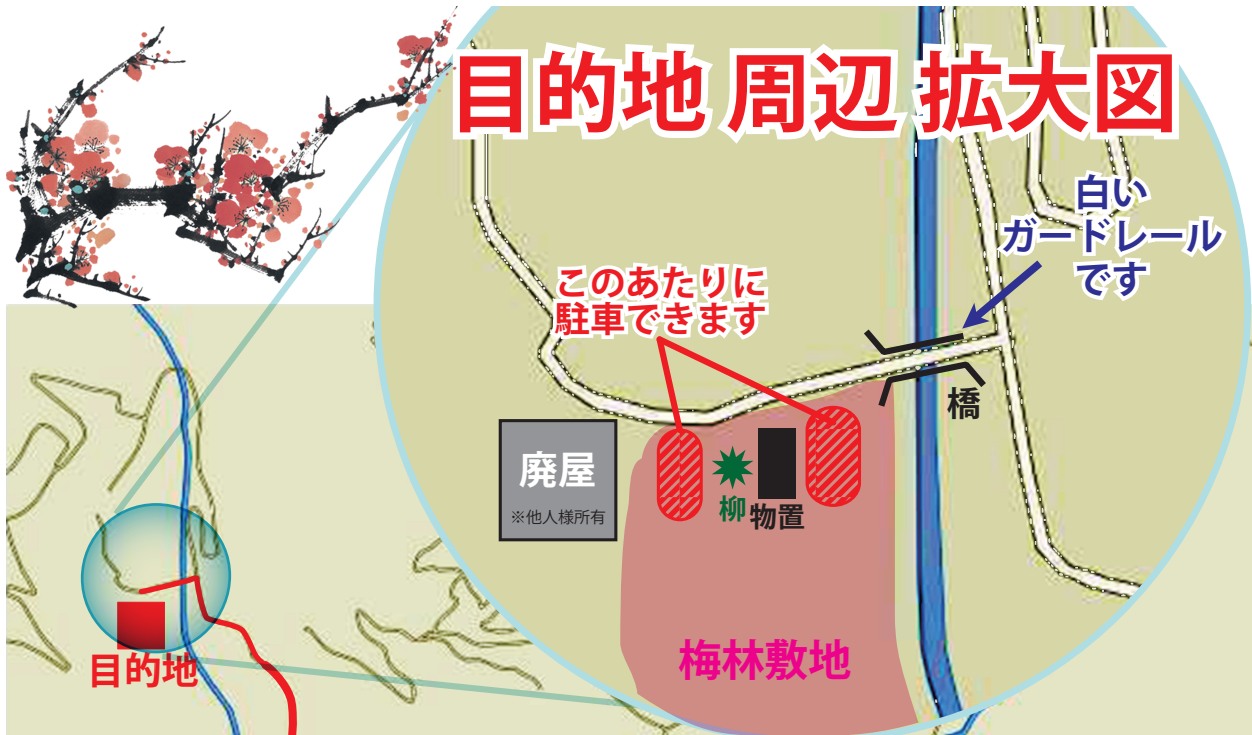

北緯 33度56分18.6秒 / 東経 134度29分25.8秒

～ 横瀬の梅林案内図 ～

所在地：徳島県勝浦郡勝浦町三溪神谷 147

連絡先：パソコンジョイメイト

088-656-9370 (専用電話番号)

担当者：堀端 (ホリバタ)

※現地に水道・トイレありません

～近くの主な目標物～

中尾建設 (勝浦町三溪字名田 2 5 - 2)

中尾建設さんを通り道なりです

目的地周辺拡大図

● ポイント 1

● ポイント 2